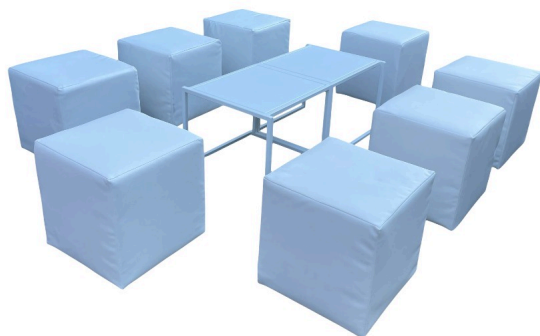

## Lounge im Cube Style weiss

Lounge im Cube-Style weiss, 8 Personen

Bewertung: Noch nicht bewertet

**Preis**

ermäßigter Preis 190,00 CHF

Verkaufspreis inkl. Preisnachlass

Brutto-Mietpreis: 205,39 CHF

Netto-Mietpreis: 190,00 CHF

### Beschreibung

Diese Lounge im Cube-Style überzeugt durch ihre modulare Bauweise. Man kann sie beliebig aneinander reihen oder zu Sitzlandschaften um einen Clubtisch industrial formieren. Ihre leichte Bauweise ist optimal für den mobilen Einsatz. Der weisse Lederlook sorgt für ein edles Auftreten. Der weisse Clubtisch industrial gehört mit zur Loungemiete. \_\_\_\_\_

Das Set besteht aus:

2 x 1er Cubes 40 x 42 x 40 cm auf der breiten Seite, 6 x 1er Cubes 40 x 42 x 40 cm auf der langen Seite und 2x Clubtisch industrial 40 x 50 x 50 cm